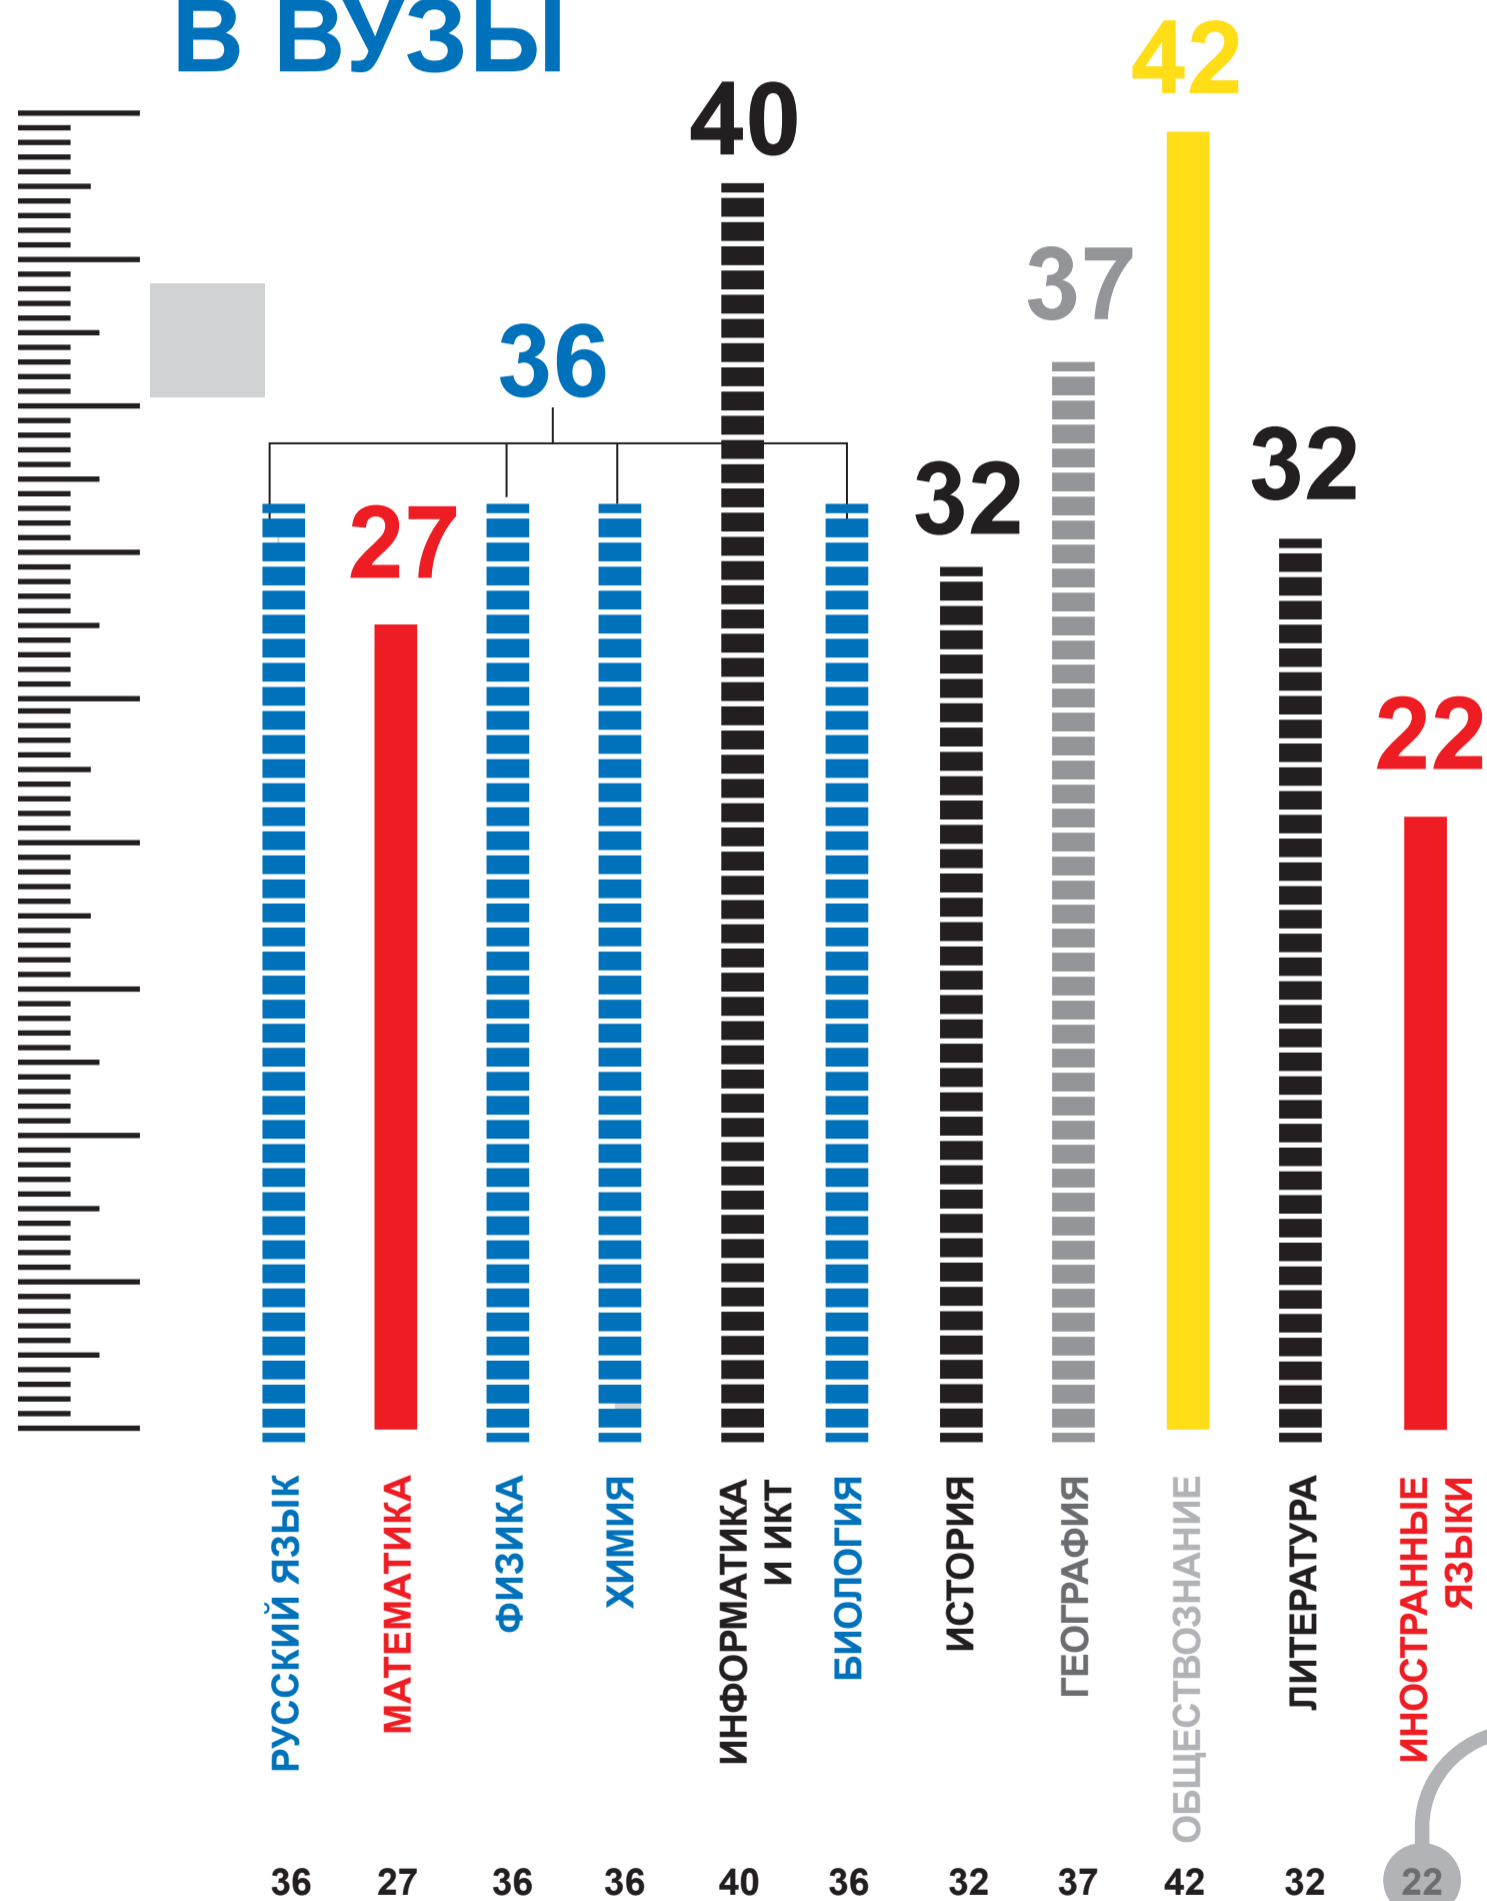

## МИНИМАЛЬНОЕ КОЛИЧЕСТВО БАЛЛОВ ЕГЭ ДЛЯ ПОСТУПЛЕНИЯ В ВУЗЫ

РОСОБРНАДЗОР  
ПРЕДУПРЕЖДАЕТ:  
СОБЛЮДАЙТЕ  
ПОРЯДОК  
ПРОВЕДЕНИЯ  
ЕГЭ